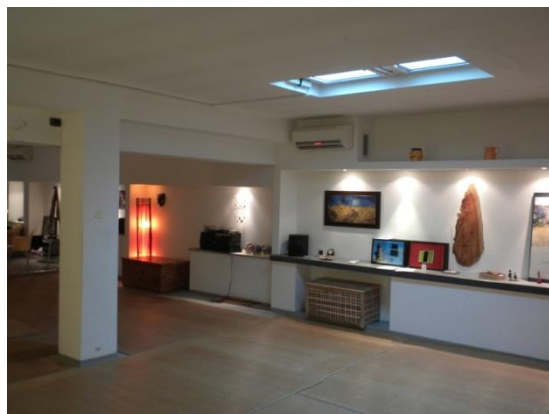

Centro Self

Via Casoretto, 8
20131 Milano

Centro Self

Accogliente spazio in affitto

adatto ad attività legate al benessere, come la Bioenergetica, gruppi di terapia, Feldenkreis, Yoga, Pilates ecc.

Il locale è utilizzato normalmente da Marco Di Giovanni, Psicoterapeuta a Orientamento Bioenergetico (www.corsidibioenergetica.it).

Situato all'interno di un cortile, è a piano terra ed ha una superficie open space con parquet di circa 150 mq. + servizi (cucinino, spogliatoio, bagno e doccia).

Attrezzatura disponibile

A disposizione: attrezzatura tecnica per attività legate al benessere (materassini, cuscini, coperte, cavalletti, cubo).

Impianto audio, videoproiettore, telo di proiezione, connettività wi-fi.

Tavoli e sedie pieghevoli per eventuali corsi di formazione "a ferro di cavallo" con circa 15 persone (a platea per circa 50).

L'ambiente è moderno e utilizzabile anche per eventi, presentazioni, conferenze.