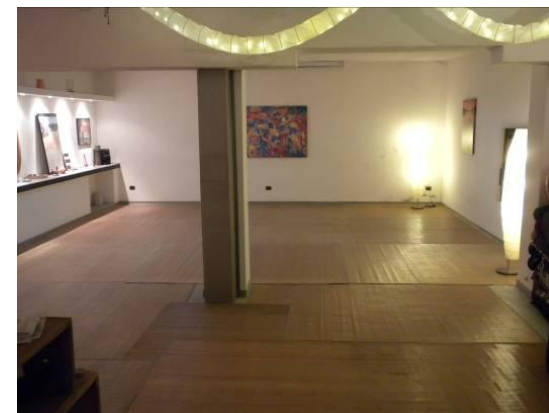

Per indicazioni sui costi, disponibilità o ulteriori informazioni: Clarissa Valentini 340/0782384 – Centro Self 02/89659284 - Marco Di Giovanni 348/2477564

Mail: info@metodoself.it