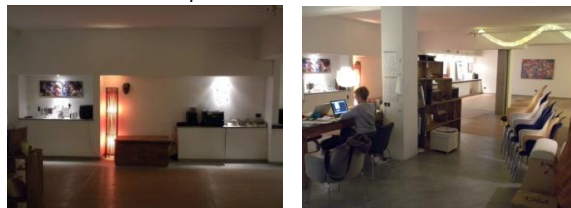

Centro Self

Via Casoretto, 8
20131 Milano

Centro Self

Accogliente spazio in affitto

adatto ad attività legate al benessere, come la Bioenergetica, gruppi di terapia, Feldenkreis, Yoga, Pilates ecc.

Il locale è utilizzato normalmente da Marco Di Giovanni, Psicoterapeuta a Orientamento Bioenergetico (www.corsidibioenergetica.it).

Situato all'interno di un cortile, è a piano terra ed ha una superficie open space con parquet di circa 150 mq. + servizi (cucinino, spogliatoio, bagno e doccia).

Attrezzatura disponibile

A disposizione: attrezzatura tecnica per attività legate al benessere (materassini, cuscini, coperte, cavalletti, cubo).

Impianto audio, videoproiettore, telo di proiezione, connettività wi-fi.

Tavoli e sedie pieghevoli per eventuali corsi di formazione "a ferro di cavallo" con circa 15 persone (a platea per circa 50).

L'ambiente è moderno e utilizzabile anche per eventi, presentazioni, conferenze.