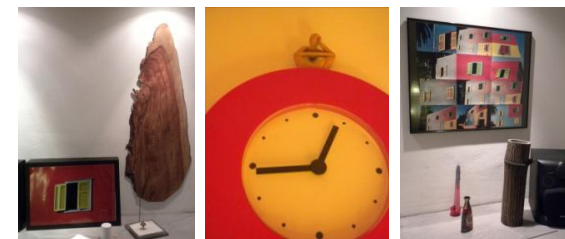

Per indicazioni sui costi, disponibilità o ulteriori informazioni: Clarissa Valentini 340/0782384 – Centro Self 02/89659284 - Marco Di Giovanni 348/2477564

Mail: info@metodoself.it