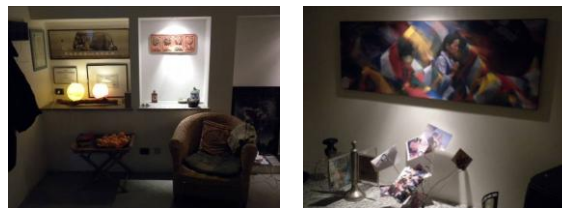

Centro Self

Via Casoretto, 8
20131 Milano

Centro Self

Accogliente spazio in affitto

adatto ad attività legate al benessere, come la Bioenergetica, gruppi di terapia, Feldenkreis, Yoga, Pilates ecc.

Il locale è utilizzato normalmente da Marco Di Giovanni, Psicoterapeuta a Orientamento Bioenergetico (www.corsidibioenergetica.it).

Situato all'interno di un cortile, è a piano terra ed ha una superficie open space con parquet di circa 150 mq. + servizi (cucinino, spogliatoio, bagno e doccia).

Attrezzatura disponibile

A disposizione: attrezzatura tecnica per attività legate al benessere (materassini, cuscini, coperte, cavalletti, cubo).

Impianto audio, videoproiettore, telo di proiezione, connettività wi-fi.

Tavoli e sedie pieghevoli per eventuali corsi di formazione "a ferro di cavallo" con circa 15 persone (a platea per circa 50).

L'ambiente è moderno e utilizzabile anche per eventi, presentazioni, conferenze.